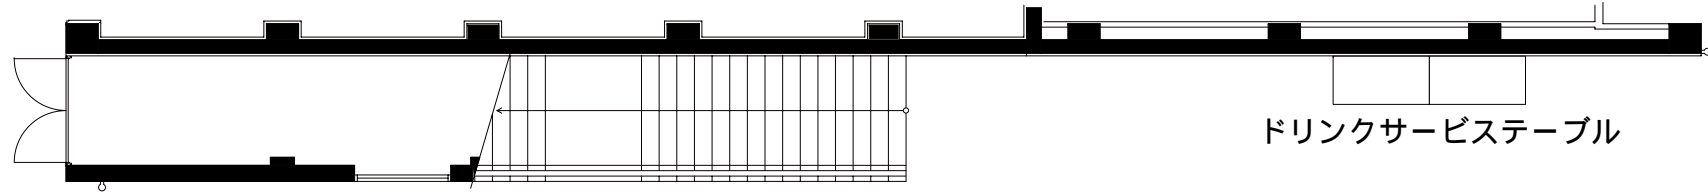

ポスターパネルについて

インタラクティブセッションIS1

巾90cm

高さ180cm

全体の高さ205cm

B F ロビー

机のサイズ 45cm x 150cm (一部60cm x 150cmとなるかもしれません)

ポスターパネルについて

インタラクティブセッション | S2

巾90cm

高さ180cm

全体の高さ205cm

B F ロビー

机のサイズ 45cm x 150cm (一部60cm x 150cmとなるかもしれません)

ポスターパネルについて

インタラクティブセッション | S3

巾90cm

高さ180cm

全体の高さ205cm

B F ロビー

机のサイズ 45cm x 150cm (一部60cm x 150cmとなるかもしれません)

ポスターパネルについて

インタラクティブセッション | S4

巾90cm

B F ロビー

机のサイズ 45cm x 150cm (一部60cm x 150cmとなるかもしれません)