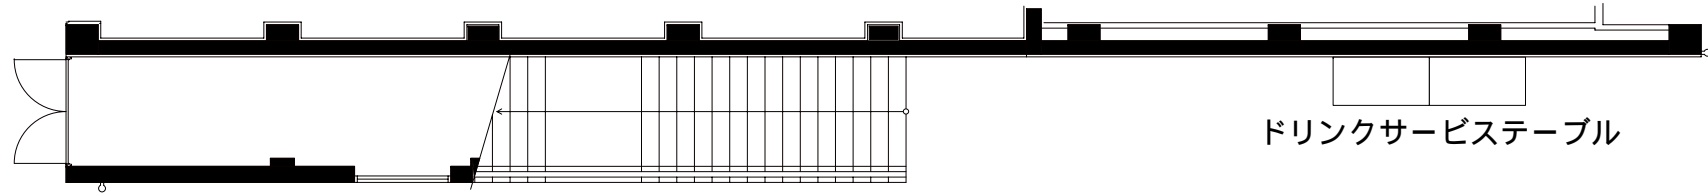

インタラクティブセッション | S2

巾90cm

高さ180cm

全体の高さ205cm

B F ロビー

机のサイズ 45cm x 150cm (一部60cm x 150cmとなるかもしれません)

ポスターパネルについて

インタラクティブセッション | S3

巾90cm

高さ180cm

全体の高さ205cm

B F ロビー

机のサイズ 45cm x 150cm (一部60cm x 150cmとなるかもしれません)

ポスターパネルについて

インタラクティブセッション | S4

巾90cm

B F ロビー

机のサイズ 45cm x 150cm (一部60cm x 150cmとなるかもしれません)