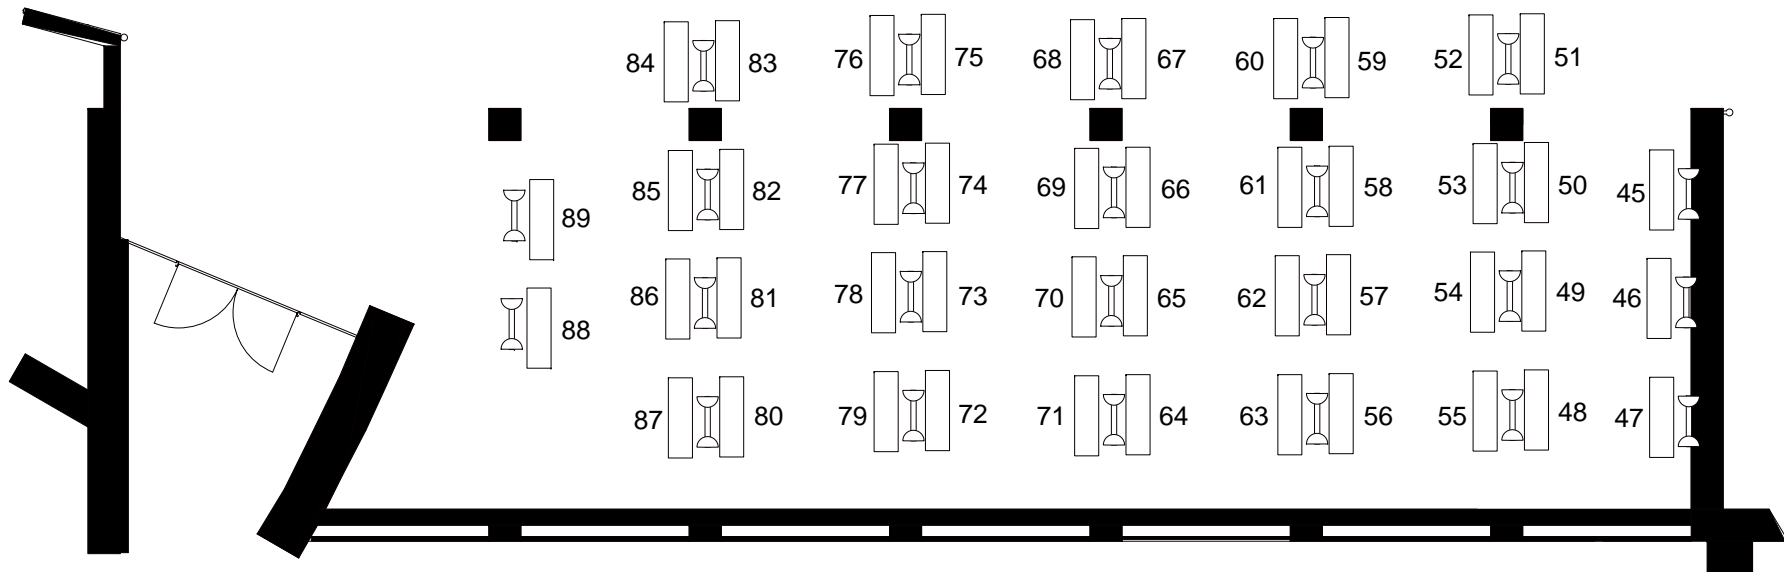

ポスターパネルについて

インタラクティブセッションIS1

巾90cm

高さ180cm

全体の高さ205cm

B F ロビー

机のサイズ 45cm x 150cm (一部60cm x 150cmとなるかもしれません)

ポスターパネルについて

インタラクティブセッション | S2

巾90cm

高さ180cm

全体の高さ205cm

B F ロビー

机のサイズ 45cm x 150cm (一部60cm x 150cmとなるかもしれません)

ポスターパネルについて

インタラクティブセッション | S3

巾90cm

高さ180cm

全体の高さ205cm

B F ロビー

机のサイズ 45cm x 150cm (一部60cm x 150cmとなるかもしれません)

ポスターパネルについて

インタラクティブセッション | S4

巾90cm

B F ロビー

机のサイズ 45cm x 150cm (一部60cm x 150cmとなるかもしれません)