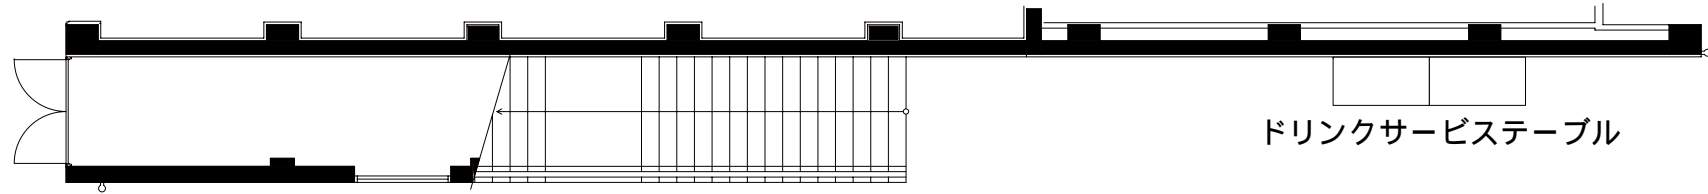

ポスターパネルについて

インタラクティブセッションIS1

巾90cm

高さ180cm

全体の高さ205cm

B F ロビー

机のサイズ 45cm x 150cm (一部60cm x 150cmとなるかもしれません)

ポスターパネルについて

インタラクティブセッション | S2

巾90cm

高さ180cm

全体の高さ205cm

B F ロビー

机のサイズ 45cm x 150cm (一部60cm x 150cmとなるかもしれません)

ポスターパネルについて

インタラクティブセッション | S3

巾90cm

高さ180cm

全体の高さ205cm

B F ロビー

机のサイズ 45cm x 150cm (一部60cm x 150cmとなるかもしれません)

ポスターパネルについて

インタラクティブセッション | S4

巾90cm

B F ロビー

机のサイズ 45cm x 150cm (一部60cm x 150cmとなるかもしれません)