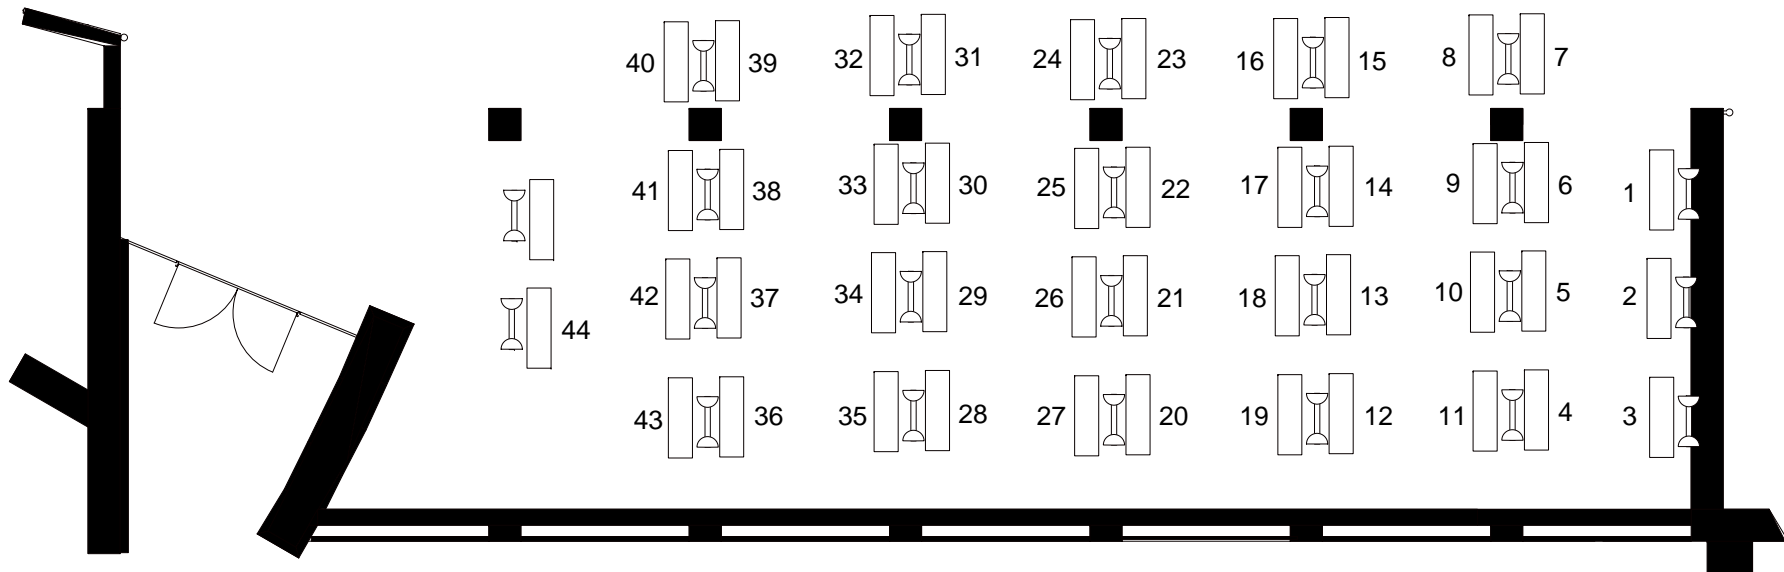

ポスターパネルについて

インタラクティブセッションIS1

巾90cm

高さ180cm

全体の高さ205cm

B F ロビー

机のサイズ 45cm x 150cm (一部60cm x 150cmとなるかもしれません)

ポスターパネルについて

インタラクティブセッション | S2

巾90cm

高さ180cm

全体の高さ205cm

B F ロビー

机のサイズ 45cm x 150cm (一部60cm x 150cmとなるかもしれません)

ポスターパネルについて

インタラクティブセッション | S3

巾90cm

高さ180cm

全体の高さ205cm

B F ロビー

机のサイズ 45cm x 150cm (一部60cm x 150cmとなるかもしれません)

ポスターパネルについて

インタラクティブセッション | S4

巾90cm

B F ロビー

机のサイズ 45cm x 150cm (一部60cm x 150cmとなるかもしれません)