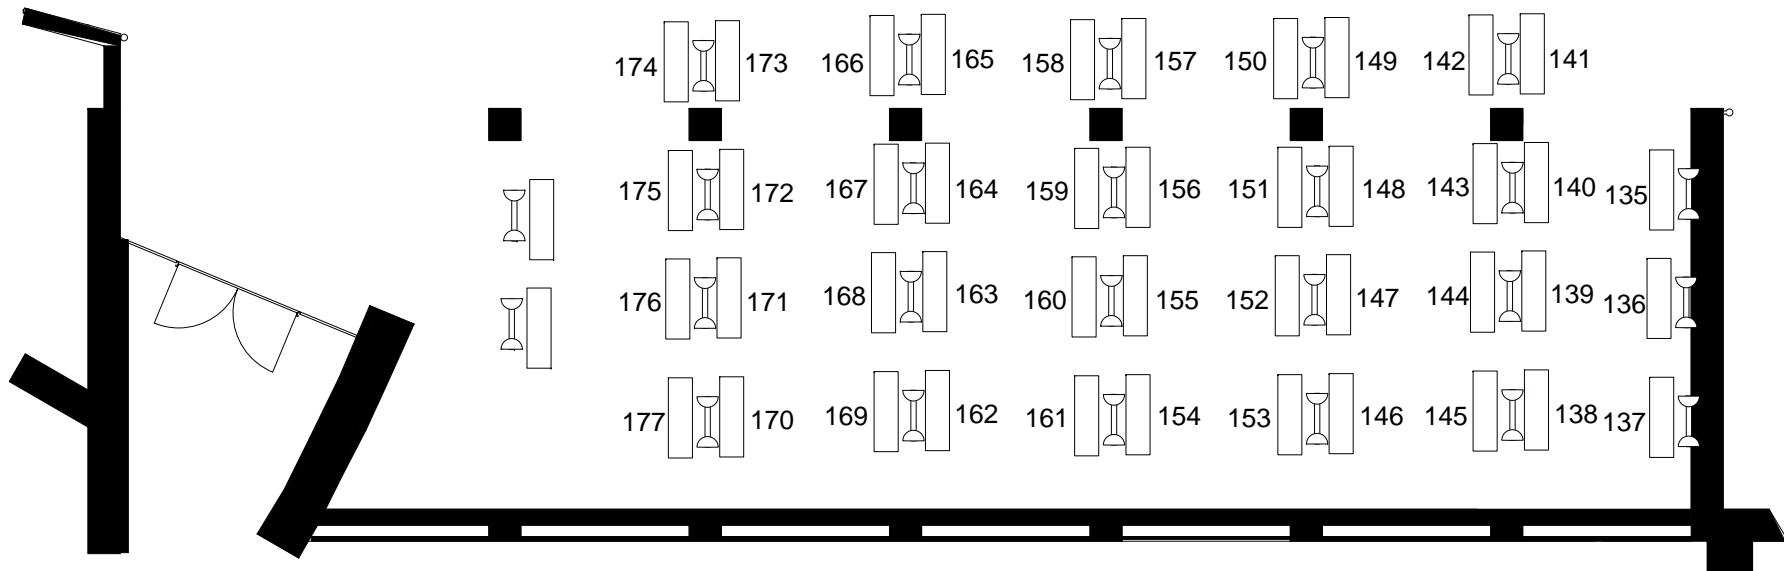

ポスターパネルについて

インタラクティブセッションIS1

巾90cm

高さ180cm

全体の高さ205cm

B F ロビー

机のサイズ 45cm x 150cm (一部60cm x 150cmとなるかもしれません)

ポスターパネルについて

インタラクティブセッション | S2

巾90cm

高さ180cm

全体の高さ205cm

B F ロビー

机のサイズ 45cm x 150cm (一部60cm x 150cmとなるかもしれません)

ポスターパネルについて

インタラクティブセッション | S3

巾90cm

高さ180cm

全体の高さ205cm

B F ロビー

机のサイズ 45cm x 150cm (一部60cm x 150cmとなるかもしれません)

ポスターパネルについて

インタラクティブセッション | S4

巾90cm

B F ロビー

机のサイズ 45cm x 150cm (一部60cm x 150cmとなるかもしれません)