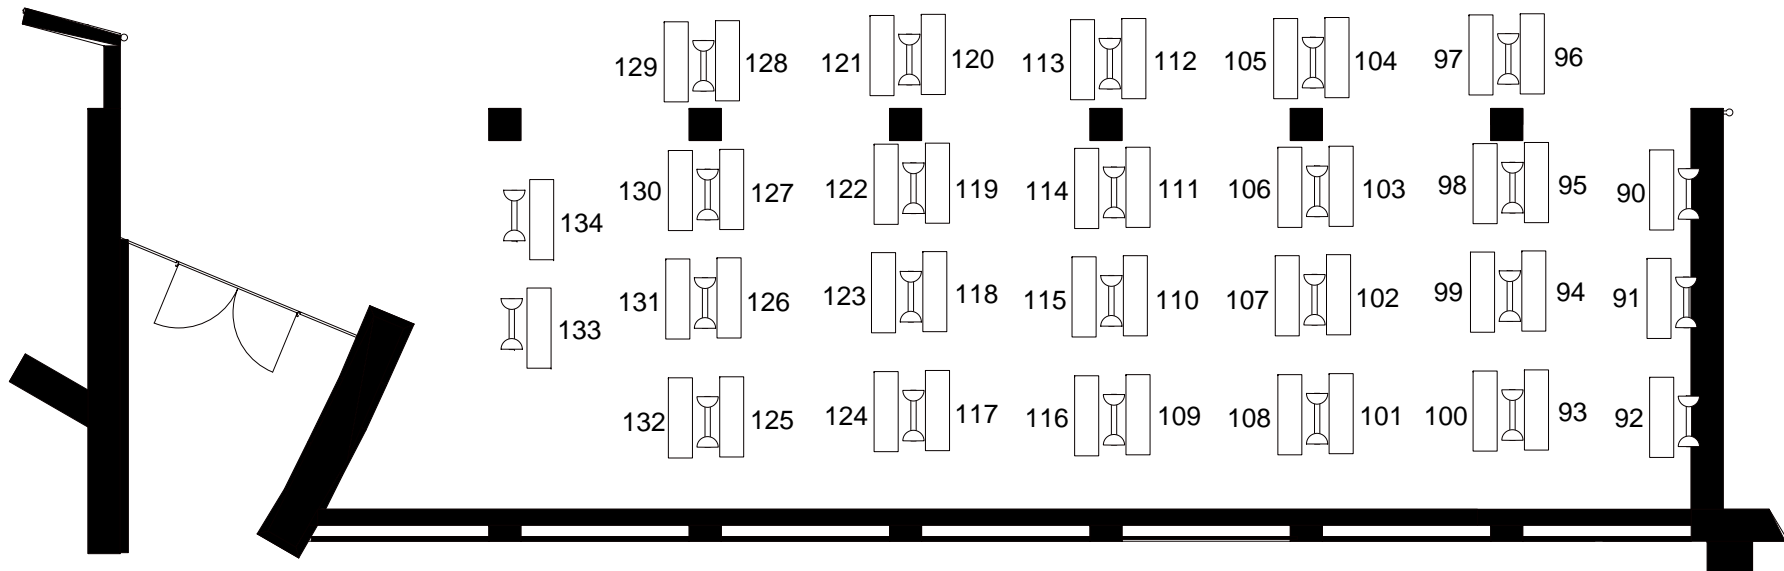

ポスターパネルについて

インタラクティブセッションIS1

巾90cm

高さ180cm

全体の高さ205cm

B F ロビー

机のサイズ 45cm x 150cm (一部60cm x 150cmとなるかもしれません)

ポスターパネルについて

インタラクティブセッション | S2

巾90cm

高さ180cm

全体の高さ205cm

B F ロビー

机のサイズ 45cm x 150cm (一部60cm x 150cmとなるかもしれません)

ポスターパネルについて

インタラクティブセッション | S3

巾90cm

高さ180cm

全体の高さ205cm

B F ロビー

机のサイズ 45cm x 150cm (一部60cm x 150cmとなるかもしれません)

ポスターパネルについて

インタラクティブセッション | S4

巾90cm

B F ロビー

机のサイズ 45cm x 150cm (一部60cm x 150cmとなるかもしれません)