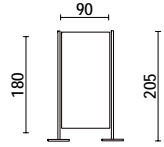

ポスターパネルについて

インタラクティブセッションIS1

巾90cm

高さ180cm

全体の高さ205cm

B F ロビー

机のサイズ 45cm x 150cm (一部60cm x 150cmとなるかもしれません)

ポスターパネルについて

インタラクティブセッション | S2

巾90cm

高さ180cm

全体の高さ205cm

B F ロビー

机のサイズ 45cm x 150cm (一部60cm x 150cmとなるかもしれません)

ポスターパネルについて

インタラクティブセッション | S3

巾90cm

高さ180cm

全体の高さ205cm

B F ロビー

机のサイズ 45cm x 150cm (一部60cm x 150cmとなるかもしれません)

ポスターパネルについて

インタラクティブセッション | S4

巾90cm

B F ロビー

机のサイズ 45cm x 150cm (一部60cm x 150cmとなるかもしれません)