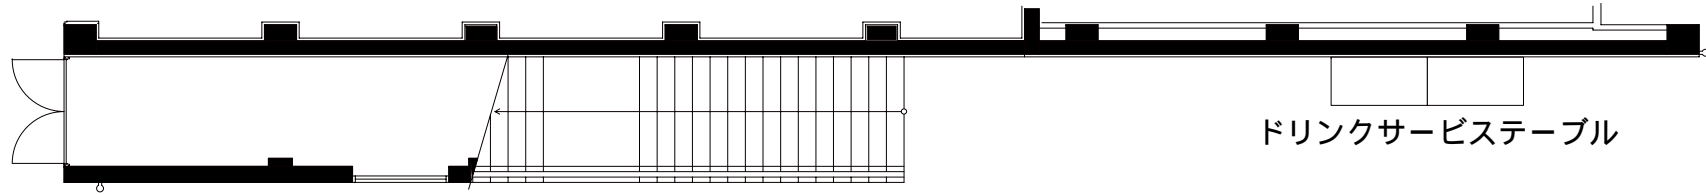

ポスターパネルについて

インタラクティブセッションIS1

巾90cm

高さ180cm

全体の高さ205cm

B F ロビー

机のサイズ 45cm x 150cm (一部60cm x 150cmとなるかもしれません)

ポスターパネルについて

インタラクティブセッション | S2

巾90cm

高さ180cm

全体の高さ205cm

B F ロビー

机のサイズ 45cm x 150cm (一部60cm x 150cmとなるかもしれません)

ポスターパネルについて

インタラクティブセッション | S3

巾90cm

高さ180cm

全体の高さ205cm

B F ロビー

机のサイズ 45cm x 150cm (一部60cm x 150cmとなるかもしれません)

ポスターパネルについて

インタラクティブセッション | S4

巾90cm

B F ロビー

机のサイズ 45cm x 150cm (一部60cm x 150cmとなるかもしれません)